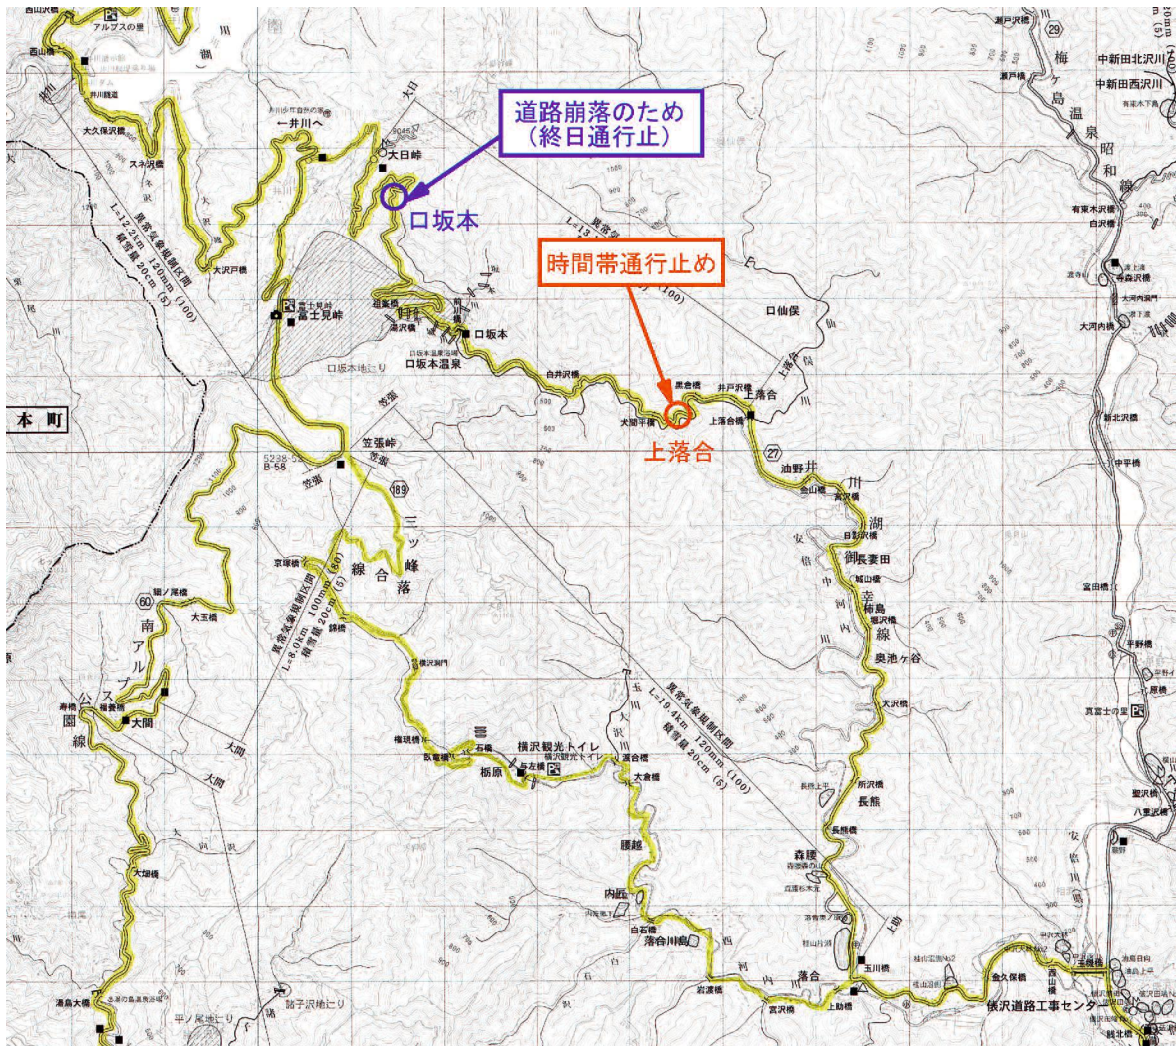

## 県道27号 井川湖御幸線（上落合） 時間帯通行止のお知らせ

道路災害復旧工事の実施に伴い、時間帯通行止めをさせていただきます。  
ご迷惑おかけして大変申し訳ありませんが、ご協力よろしくお願いいたします。

期間：平成30年3月26日～平成30年4月中旬(予定)  
(日曜日・祝日の規制はありません。)

※ 大型車の通行はできません。

通行可能時間		通行止め時間	
～	8:00	8:00	～ 9:45
9:45	～ 10:15	10:15	～ 12:00
12:00	～ 13:00	13:00	～ 15:00
15:00	～ 15:20	15:20	～ 17:00
17:00	～		

### 【連絡先】

- 発注者：静岡市 建設局 道路部 葵北道路整備課  
(担当: 工事係 宮村太輔 TEL: 054-294-1131)
- 受注者：株式会社 白鳥建設  
(担当: 曾根英式 TEL: 054-269-2321)